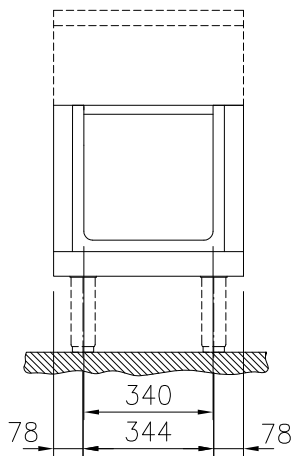

Kort specifikation

Pos. _____

500 mm brett öppet, genomgående underskåp för förvaring av kastruller, stekpannor, plåtar etc. Med hygien design och rundade kanter. Enheten är konstruerad enligt DIN 18860-2 med 70 mm indragen sockel. Tillverkad i en robust ramkonstruktion. Arbetsyta i 2 mm 1.4301 (AISI 304). Släta arbetsytor som är enkla att rengöra. THERMODUL-Anslutningssystem ger arbetsytor med minimala skarvar som gör att fett och smuts inte kan tränga ner mellan enheterna. Det öppna underskåpet rymmer GN 1/1-kantiner.

- IPX5 kapslingsklass
- Hygienic design of the open base compartment with large round edges.
- 2 mm arbetsyta i 1.4301 (AISI 304).
- Plan ytkonstruktion för att lätt rengöra ytorna.
- Lagringsyta i botten av produkten har plats för GN1/1-behållare.
- Självbärande konstruktion.

Front

Sida

Topp

Viktig information

Yttermått, bredd	
589193 (MC2BCCE000)	500 mm
Yttermått, djup	900 mm
Yttermått, höjd	450 mm
Skåputrymmets invändiga dimensioner (bredd):	340 mm
Skåputrymmets invändiga dimensioner (höjd):	330 mm
Skåputrymmets invändiga dimensioner (djup):	860 mm
Nettovikt:	19 kg