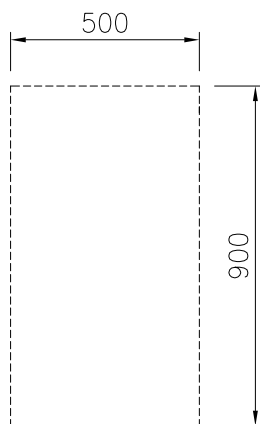

Kort specifikation

Pos. _____

500 mm brett öppet, genomgående underskåp för förvaring av kastruller, stekpannor, plåtar etc. Med hygien design och rundade kanter. Enheten är konstruerad enligt DIN 18860-2 med 70 mm indragen sockel. Tillverkad i en robust ramkonstruktion. Arbetsyta i 2 mm 1.4301 (AISI 304). Släta arbetsytor som är enkla att rengöra. THERMODUL-Anslutningssystem ger arbetsytor med minimala skarvar som gör att fett och smuts inte kan tränga ner mellan enheterna. Det öppna underskåpet rymmer GN 1/1-kantiner.

- IPX5 kapslingsklass
- Hygienic design of the open base compartment with large round edges.
- 2 mm arbetsyta i 1.4301 (AISI 304).
- Plan ytkonstruktion för att lätt rengöra ytorna.
- Lagringsyta i botten av produkten har plats för GN1/1-behållare.
- Självbärande konstruktion.

Front

Sida

Topp

Viktig information

Yttermått, bredd	
589193 (MC2BCCE000)	500 mm
Yttermått, djup	900 mm
Yttermått, höjd	450 mm
Skåputrymmets invändiga dimensioner (bredd):	340 mm
Skåputrymmets invändiga dimensioner (höjd):	330 mm
Skåputrymmets invändiga dimensioner (djup):	860 mm
Nettovikt:	19 kg