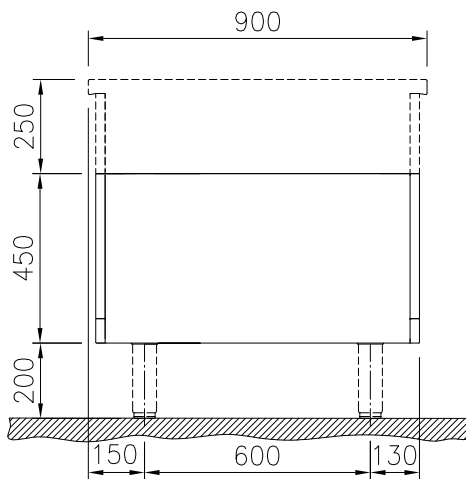

Kort specifikation

Pos. _____

500 mm brett öppet, genomgående underskåp för förvaring av kastruller, stekpannor, plåtar etc. Med hygien design och rundade kanter. Enheten är konstruerad enligt DIN 18860-2 med 70 mm indragen sockel. Tillverkad i en robust ramkonstruktion. Arbetsyta i 2 mm 1.4301 (AISI 304). Släta arbetsytor som är enkla att rengöra. THERMODUL-Anslutningssystem ger arbetsytor med minimala skarvar som gör att fett och smuts inte kan tränga ner mellan enheterna. Det öppna underskåpet rymmer GN 1/1-kantiner.

- IPX5 kapslingsklass
- Hygienic design of the open base compartment with large round edges.
- 2 mm arbetsyta i 1.4301 (AISI 304).
- Plan ytkonstruktion för att lätt rengöra ytorna.
- Lagringsyta i botten av produkten har plats för GN1/1-behållare.
- Självbärande konstruktion.

Front

Sida

Topp

Viktig information

Yttermått, bredd	
589193 (MC2BCCE000)	500 mm
Yttermått, djup	900 mm
Yttermått, höjd	450 mm
Skåputrymmets invändiga dimensioner (bredd):	340 mm
Skåputrymmets invändiga dimensioner (höjd):	330 mm
Skåputrymmets invändiga dimensioner (djup):	860 mm
Nettovikt:	19 kg